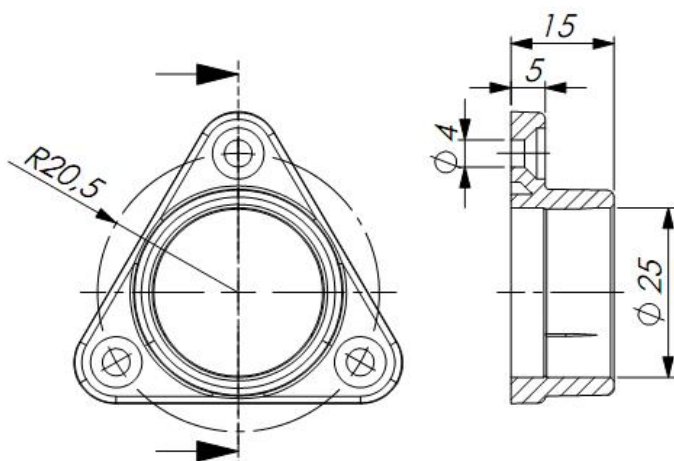

ROZETA TRÓJKĄTNA

Rozeta do mocowania drążka $\varnothing 25$ na wieszaki. Konstrukcja rozety umożliwia zamontowanie drążka krócej przyciętego tak aby po zamontowaniu nie było luzu.

- ✓ Przy zamówieniu złożonym do godz. 12.00 wysyłka tego samego dnia.
- ✓ Rozety trójkątne są pakowane po 50 sztuk.

Kątownicy i rozety produkujemy ze specjalnej mieszanki tworzyw najwyższej jakości (nie stosujemy przemiału!), dlatego nasze produkty zachowują dużą sztywność przy odpowiednio wysokiej elastyczności.

NAWET PRZY DUŻYCH OBCIĄŻENIACH NIE PĘKAJĄ!