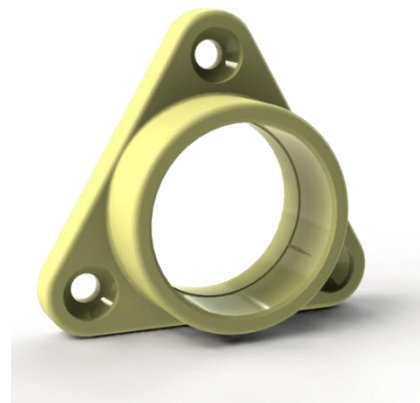

ROZETA TRÓJKĄTNA

Rozeta do mocowania drążka $\varnothing 25$ na wieszaki. Konstrukcja rozety umożliwia zamontowanie drążka krócej przyciętego tak aby po zamontowaniu nie było luzu.

- ✓ Przy zamówieniu złożonym do godz. 12.00 wysyłka tego samego dnia.
- ✓ Rozety trójkątne są pakowane po 50 sztuk.

Kątownicy i rozety produkujemy ze specjalnej mieszanki tworzyw najwyższej jakości (nie stosujemy przemiału!), dlatego nasze produkty zachowują dużą sztywność przy odpowiednio wysokiej elastyczności.

NAWET PRZY DUŻYCH OBCIĄŻENIACH NIE PĘKAJĄ!