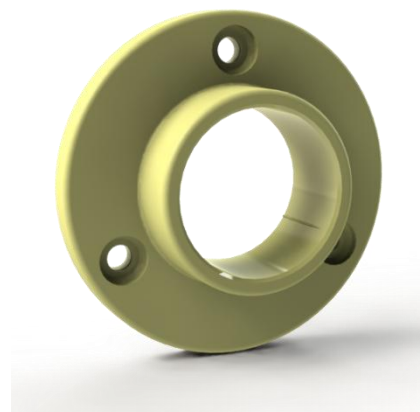

ROZETA OKRĄGŁA

Rozeta do mocowania drążka $\varnothing 25$ na wieszaki. Konstrukcja rozety umożliwia zamontowanie drążka krócej przyciętego tak aby po zamontowaniu nie było luzu.

- ✓ Przy zamówieniu złożonym do godz. 12.00 wysyłka tego samego dnia.
- ✓ Rozety okrągłe są pakowane po 50 sztuk.

Kątownicy i rozety produkujemy ze specjalnej mieszanki tworzyw najwyższej jakości (nie stosujemy przemiału!), dlatego nasze produkty zachowują dużą sztywność przy odpowiednio wysokiej elastyczności.

NAWET PRZY DUŻYCH OBCIĄŻENIACH NIE PĘKAJĄ!