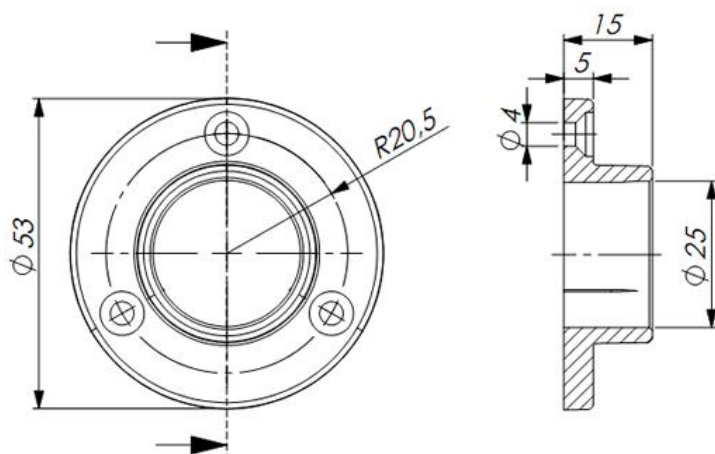

ROZETA OKRĄGŁA

Rozeta do mocowania drążka $\varnothing 25$ na wieszaki. Konstrukcja rozety umożliwia zamontowanie drążka krócej przyciętego tak aby po zamontowaniu nie było luzu.

- ✓ Przy zamówieniu złożonym do godz. 12.00 wysyłka tego samego dnia.
- ✓ Rozety okrągłe są pakowane po 50 sztuk.